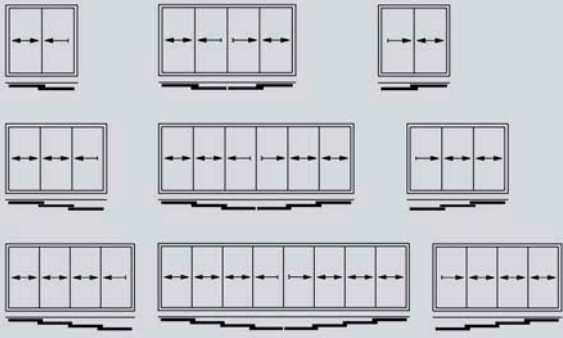

MANEJO

La primera hoja corredera lleva incorporado por su parte interior un disimulado listón vertical, que hace muy sencillo su manejo. La función de arrastre de hojas contiguas permite el cierre de todo el cerramiento manipulando únicamente la primera hoja, en una sola acción.

SEGURIDAD FUNCIONAL

Es posible incorporar un tirador enrasado con cierre exterior o interior (opcional), pomo embutido o cerradura central.

TRANSPARENCIA Y PROTECCIÓN

El sistema corredero permite un cierre totalmente transparente. Su solape de hojas, en posición cerrada, de 25 mm garantiza la ventilación constante del espacio y una protección frente a la lluvia.

DESAGÜE

La guía inferior del marco tiene unas pequeñas aperturas especialmente pensadas para el desagüe.

REGULACIÓN DE ALTURA

El marco horizontal superior del cerramiento está preparado para tolerancias de hasta 20 mm, de esta manera queda garantizada la funcionalidad del sistema incluso en casos de asentamiento de obra.

ENCUENTROS Y ACABADOS

Los perfiles laterales exteriores del conjunto permiten una unión limpia y disimulada entre marco y obra.

CONFIGURACIÓN DE HOJAS

OPCIONES PERFIL INFERIOR

SECCIÓN VERTICAL

DIAGRAMA ANCHO / ALTO DE HOJA