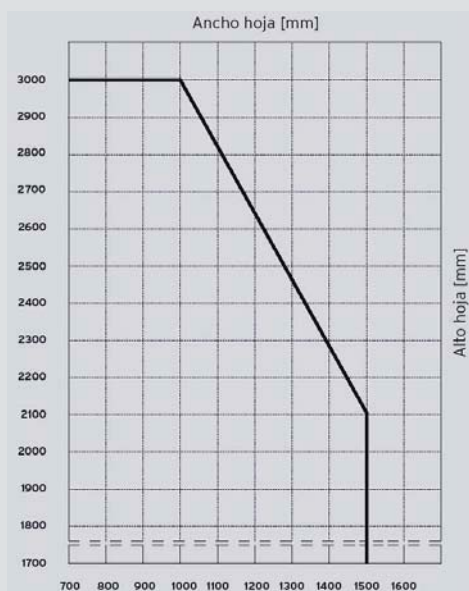

ENCUENTROS Y ACABADOS

Los perfiles laterales exteriores del conjunto permiten una unión limpia y disimulada entre marco y obra.

CONFIGURACIÓN DE HOJAS

OPCIONES PERFIL INFERIOR

SECCIÓN VERTICAL

DIAGRAMA ANCHO / ALTO DE HOJA

ACABADOS

- Lacados y anodizados

VIDRIO

- Vidrio templado de 10 mm

DIMENSIONES Y PESO HOJA

- Altura 3000 mm
- Anchura 1500 mm
- Peso por hoja hasta 80 Kg
- Medidas especiales. Consultar.

Los COMPLEMENTOS

para la PERGOLA BIOCLIMATICA