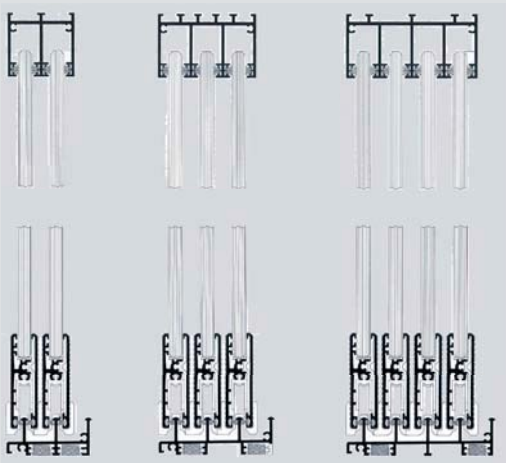

MANEJO

La primera hoja corredera lleva incorporado por su parte interior un disimulado listón vertical, que hace muy sencillo su manejo. La función de arrastre de hojas contiguas permite el cierre de todo el cerramiento manipulando únicamente la primera hoja, en una sola acción.

DESAGÜE

La guía inferior del marco tiene unas pequeñas aperturas especialmente pensadas para el desagüe.

REGULACIÓN DE ALTURA

El marco horizontal superior del cerramiento está preparado para tolerancias de hasta 20 mm, de esta manera queda garantizada la funcionalidad del sistema incluso en casos de asentamiento de obra.

ENCUENTROS Y ACABADOS

Los perfiles laterales exteriores del conjunto permiten una unión limpia y disimulada entre marco y obra.

CONFIGURACIÓN DE HOJAS

OPCIONES PERFIL INFERIOR

SECCIÓN VERTICAL

DIAGRAMA ANCHO / ALTO DE HOJA

SOLUCIONES

- Cerramientos de terraza
- Separación de espacios
- Sistema apoyado en parte baja
- Apertura a uno o dos lados

DISEÑO

- Marco de 2, 3 y 4 raíles
- Funcionamiento suave y fácil
- Cierre oculto con y sin llave
- Cerraduras centrales