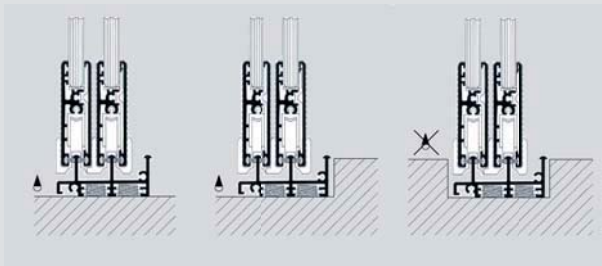

DESAGÜE

La guía inferior del marco tiene unas pequeñas aperturas especialmente pensadas para el desagüe.

REGULACIÓN DE ALTURA

El marco horizontal superior del cerramiento está preparado para tolerancias de hasta 20 mm, de esta manera queda garantizada la funcionalidad del sistema incluso en casos de asentamiento de obra.

ENCUENTROS Y ACABADOS

Los perfiles laterales exteriores del conjunto permiten una unión limpia y disimulada entre marco y obra.

CONFIGURACIÓN DE HOJAS

OPCIONES PERFIL INFERIOR

SECCIÓN VERTICAL

DIAGRAMA ANCHO / ALTO DE HOJA

SOLUCIONES

- Cerramientos de terraza
- Separación de espacios
- Sistema apoyado en parte baja
- Apertura a uno o dos lados

DISEÑO

- Marco de 2, 3 y 4 raíles
- Funcionamiento suave y fácil
- Cierre oculto con y sin llave
- Cerraduras centrales

ACABADOS

- Lacados y anodizados

VIDRIO

- Vidrio templado de 10 mm

DIMENSIONES Y PESO HOJA

- Altura 3000 mm
- Anchura 1500 mm
- Peso por hoja hasta 80 Kg
- Medidas especiales. Consultar.

Los COMPLEMENTOS

para la PERGOLA BIOCLIMATICA